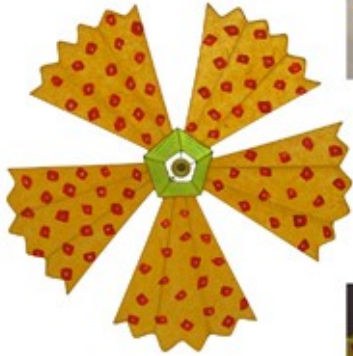

gestreifte
Hängeleuchten

**Hängeleuchten
bemalt**

ca. 24 x 14 cm

**Hängeleuchten
beklebt**

ca. 28 x 24 x 16 cm

**Kleine
Hänge-Leuchten**

Würfel
in unterschiedlichen Farben und
verschiedene Dekorationen

Größe:
20 x 20 x 20 cm

Würfel

Hängeleuchte "Kuh"

weiß, schwarz beklebt
ca. 30x28x12 cm

Hängeleuchte "Leopard"

gelb/schwarz bemalt
ca. 50x23x15 cm

Hängeleuchten
mit
Tiermuster

Hängeleuchte lang

beige/grau gestreift

dreieckige Grundform
107 cm hoch

für Energiesparlampe

Hängeleuchte

gezeichnet mit Windowcolors
wie vorgegebener Vorhangstoff

...gezeichnetes Muster

Kronen

Hängeleuchten

schwarz-weiß kariert
verschiedene Formen
verschiedene Größen

interessant durch
farbige (hier blaue)
Energiesparröhren

Hängeleuchten
schwarz/weiß

Bar-Leuchten
Spezialanfertigung
für diese Bar

inspiriert durch das
Blumenmuster der
Bar

ca. 40x60 (bzw. 80) cm

Bar-Blumen