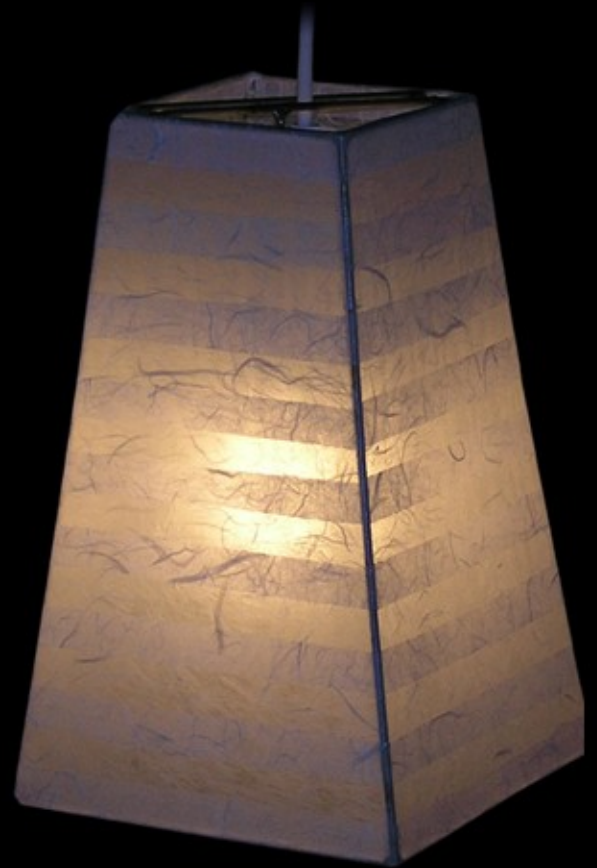

Katalog 2

Hänge- und Deckenleuchten

Hängeleuchten

in unterschiedlichen Farben
ca. 40x40cm, h 26 cm, oben 9x9cm

grosse
Hängeleuchten

Hänge-Leuchten gestreift
in unterschiedlichen
Farbkombinationen

Maße:
ca. 30x24x9cm oder
ca. 25x17x5cm

gestreifte
Hängeleuchten

**Hängeleuchten
bemalt**

ca. 24 x 14 cm

**Hängeleuchten
beklebt**

ca. 28 x 24 x 16 cm

**Kleine
Hänge-Leuchten**

Würfel
in unterschiedlichen Farben und
verschiedene Dekorationen

Größe:
20 x 20 x 20 cm

Würfel

Hängeleuchte "Kuh"

weiß, schwarz beklebt
ca. 30x28x12 cm

Hängeleuchte "Leopard"

gelb/schwarz bemalt
ca. 50x23x15 cm

Hängeleuchten
mit
Tiermuster

Hängeleuchte lang

beige/grau gestreift

dreieckige Grundform
107 cm hoch

für Energiesparlampe

Hängeleuchte

gezeichnet mit Windowcolors
wie vorgegebener Vorhangstoff

...gezeichnetes Muster

Kronen

Hängeleuchten

schwarz-weiß kariert
verschiedene Formen
verschiedene Größen