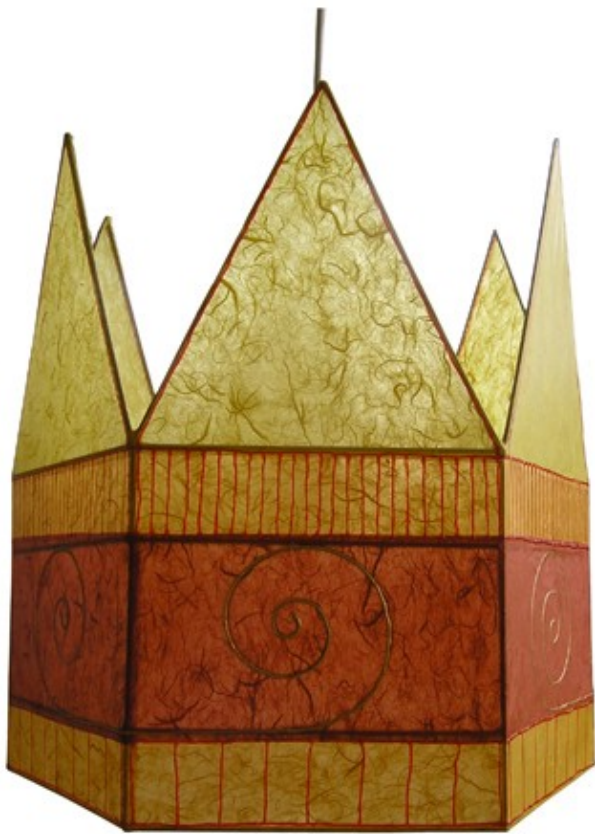

gestreifte
Hängeleuchten

**Hängeleuchten
bemalt**

ca. 24 x 14 cm

**Hängeleuchten
beklebt**

ca. 28 x 24 x 16 cm

**Kleine
Hänge-Leuchten**

Würfel
in unterschiedlichen Farben und
verschiedene Dekorationen

Größe:
20 x 20 x 20 cm

Würfel

Hängeleuchte "Kuh"

weiß, schwarz beklebt
ca. 30x28x12 cm

Hängeleuchte "Leopard"

gelb/schwarz bemalt
ca. 50x23x15 cm

Hängeleuchten
mit
Tiermuster

Hängeleuchte lang

beige/grau gestreift

dreieckige Grundform
107 cm hoch

für Energiesparlampe

Hängeleuchte

gezeichnet mit Windowcolors
wie vorgegebener Vorhangstoff

...gezeichnetes Muster

Kronen

Hängeleuchten

schwarz-weiß kariert
verschiedene Formen
verschiedene Größen

interessant durch
farbige (hier blaue)
Energiesparröhren

Hängeleuchten
schwarz/weiß

Bar-Leuchten
Spezialanfertigung
für diese Bar

inspiriert durch das
Blumenmuster der
Bar

ca. 40x60 (bzw. 80) cm

Bar-Blumen