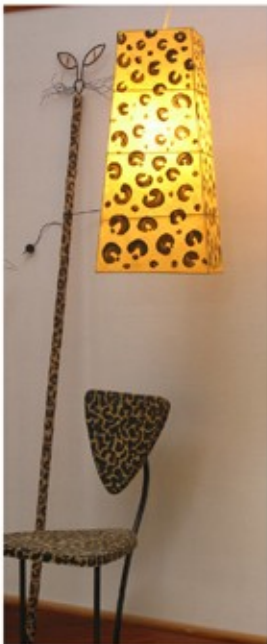

Katalog 2

Hänge- und Deckenleuchten

Hängeleuchten

in unterschiedlichen Farben
ca. 40x40cm, h 26 cm, oben 9x9cm

grosse
Hängeleuchten

Hänge-Leuchten gestreift
in unterschiedlichen
Farbkombinationen

Maße:
ca. 30x24x9cm oder
ca. 25x17x5cm

gestreifte
Hängeleuchten

**Hängeleuchten
bemalt**

ca. 24 x 14 cm

**Hängeleuchten
beklebt**

ca. 28 x 24 x 16 cm

**Kleine
Hänge-Leuchten**

Würfel
in unterschiedlichen Farben und
verschiedene Dekorationen

Größe:
20 x 20 x 20 cm

Würfel

Hängeleuchte "Kuh"

weiß, schwarz beklebt
ca. 30x28x12 cm

Hängeleuchte "Leopard"

gelb/schwarz bemalt
ca. 50x23x15 cm

Hängeleuchten
mit
Tiermuster

Hängeleuchte lang

beige/grau gestreift

dreieckige Grundform
107 cm hoch

für Energiesparlampe

Hängeleuchte

gezeichnet mit Windowcolors
wie vorgegebener Vorhangstoff

...gezeichnetes Muster

Kronen

Hängeleuchten

schwarz-weiß kariert
verschiedene Formen
verschiedene Größen