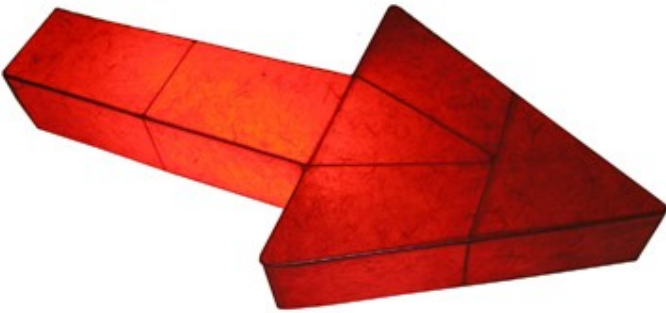

Katalog 5

Schirme für
Leuchtstoffröhren

farblich und vom Muster her
abgestimmt auf Raumfarbe, -funktion
und gewünschte Stimmung

flache Elemente

**freistehende
Elemente,**
kombinierbar als
Paravant oder Säule

oder auch

zum Hängen an die
Wand oder Decke

Einzelemente
im 90° Winkel
gebogen

geschlossene Elemente
dreieckige, rechteckige oder
halbrunde Form
mit unterschiedlichen Mustern
und in verschiedenen Größen

geschlossene Elemente

quadratisches Lichtobjekt

ursprünglich geplant als Abdeckung
von
alten Industrieleuchten
mit jeweils 8 Leuchtstoffröhren

Lichtobjekt

Schirme in "Drachenform"

ab 60 x 60 cm
verschiedene Farbkombinationen

Drachen

Schildleuchten

**einfache
geometrische
Grundkörper**

Kreisseg-
mente
Dreieckscheiben
Halbkugel
Kombinationen

für
Leuchtstoffröhren,
Energiesparröhren
oder auch
Energiesparlampen

geometrische Elemente

espo-leuchten