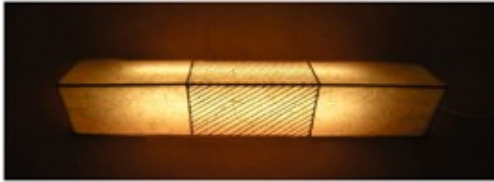

Katalog 5

Schirme für
Leuchtstoffröhren

farblich und vom Muster her
abgestimmt auf Raumfarbe, -funktion
und gewünschte Stimmung

flache Elemente

**freistehende
Elemente,**
kombinierbar als
Paravant oder Säule

oder auch

zum Hängen an die
Wand oder Decke

Einzelemente
im 90° Winkel
gebogen

geschlossene Elemente
dreieckige, rechteckige oder
halbrunde Form
mit unterschiedlichen Mustern
und in verschiedenen Größen

geschlossene Elemente

quadratisches Lichtobjekt

ursprünglich geplant als Abdeckung
von
alten Industrieleuchten
mit jeweils 8 Leuchtstoffröhren

Lichtobjekt

Schirme in "Drachenform"

ab 60 x 60 cm
verschiedene Farbkombinationen

Drachen

Schildleuchten

**einfache
geometrische
Grundkörper**

Kreisseg-
mente
Dreieckscheiben
Halbkugel
Kombinationen

für
Leuchtstoffröhren,
Energiesparröhren
oder auch
Energiesparlampen

geometrische Elemente

espo-leuchten