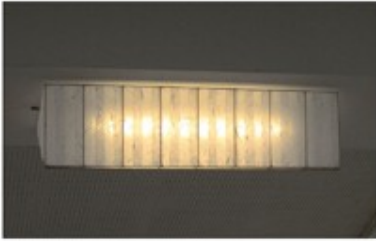

Katalog 5

Schirme für
Leuchtstoffröhren

farblich und vom Muster her
abgestimmt auf Raumfarbe, -funktion
und gewünschte Stimmung

flache Elemente

**freistehende
Elemente,**
kombinierbar als
Paravant oder Säule

oder auch

zum Hängen an die
Wand oder Decke

Einzelemente
im 90° Winkel
gebogen

geschlossene Elemente
dreieckige, rechteckige oder
halbrunde Form
mit unterschiedlichen Mustern
und in verschiedenen Größen

geschlossene Elemente

quadratisches Lichtobjekt

ursprünglich geplant als Abdeckung
von
alten Industrieleuchten
mit jeweils 8 Leuchtstoffröhren

Lichtobjekt

Schirme in "Drachenform"

ab 60 x 60 cm
verschiedene Farbkombinationen

Drachen

Schildleuchten

**einfache
geometrische
Grundkörper**

Kreisseg-
mente
Dreieckscheiben
Halbkugel
Kombinationen

für
Leuchtstoffröhren,
Energiesparröhren
oder auch
Energiesparlampen

geometrische Elemente

espo-leuchten