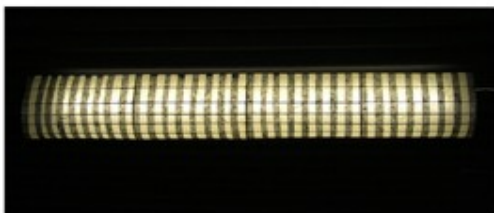

Katalog 5

Schirme für
Leuchtstoffröhren

farblich und vom Muster her
abgestimmt auf Raumfarbe, -funktion
und gewünschte Stimmung

flache Elemente

**freistehende
Elemente,**
kombinierbar als
Paravant oder Säule

oder auch

zum Hängen an die
Wand oder Decke

Einzelemente
im 90° Winkel
gebogen

geschlossene Elemente
dreieckige, rechteckige oder
halbrunde Form
mit unterschiedlichen Mustern
und in verschiedenen Größen

geschlossene Elemente

quadratisches Lichtobjekt

ursprünglich geplant als Abdeckung
von
alten Industrieleuchten
mit jeweils 8 Leuchtstoffröhren

Lichtobjekt

Schirme in "Drachenform"

ab 60 x 60 cm
verschiedene Farbkombinationen

Drachen

Schildleuchten

**einfache
geometrische
Grundkörper**

Kreisseg-
mente
Dreieckscheiben
Halbkugel
Kombinationen

für
Leuchtstoffröhren,
Energiesparröhren
oder auch
Energiesparlampen

geometrische Elemente

espo-leuchten