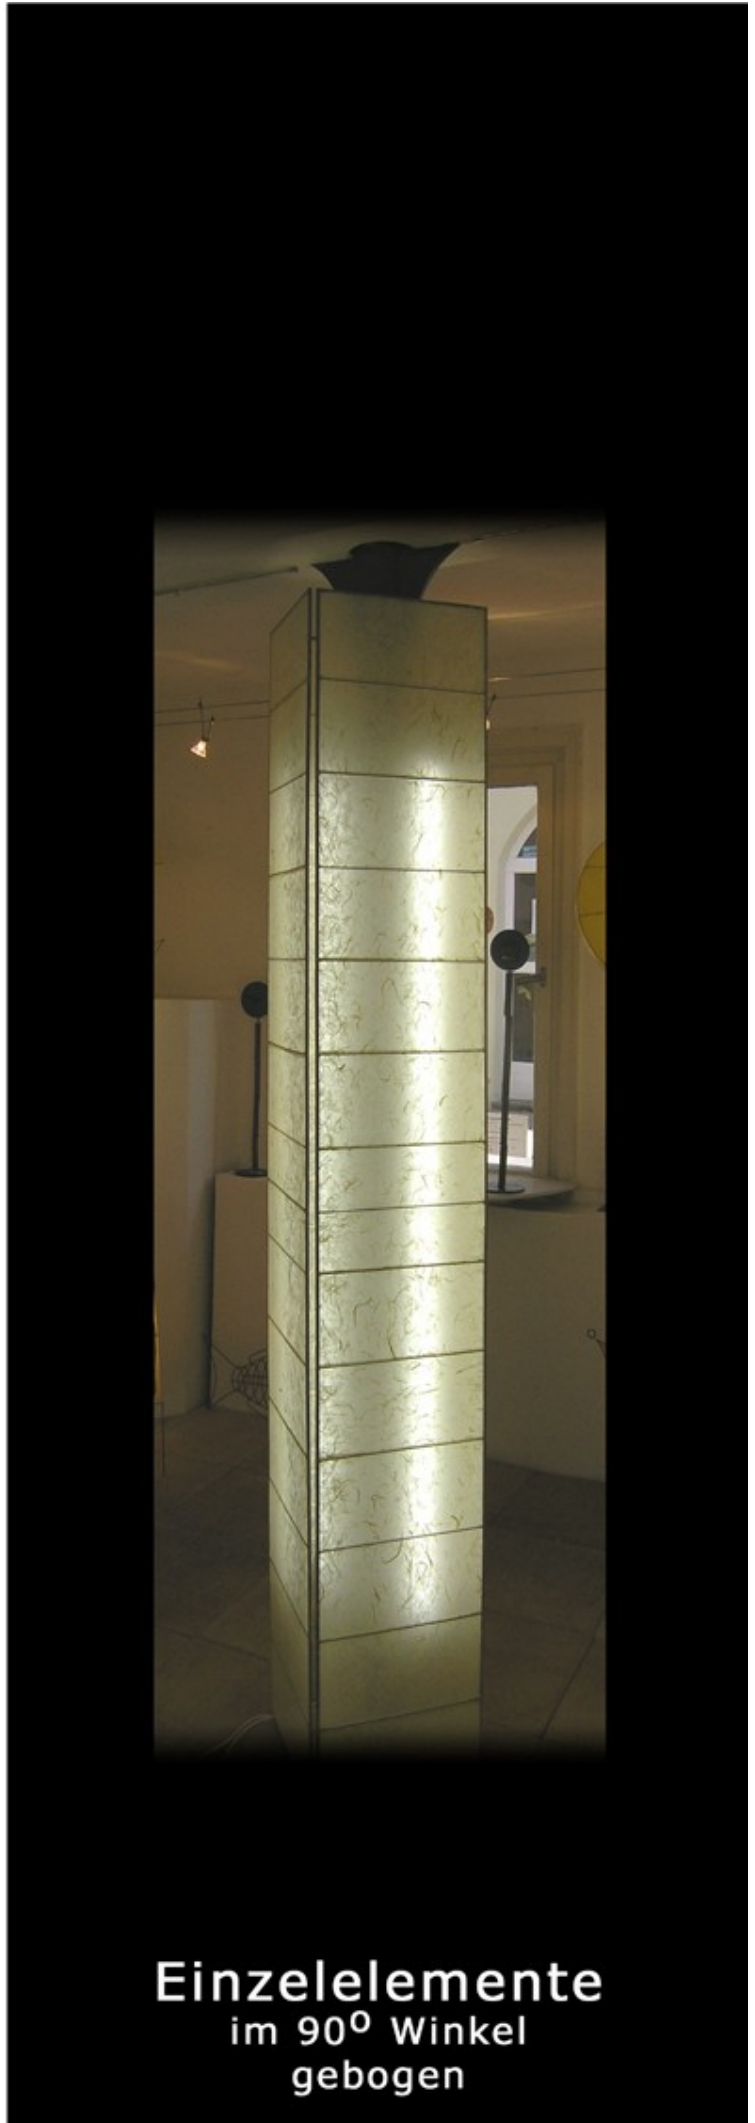

Katalog 5

Schirme für
Leuchtstoffröhren

farblich und vom Muster her
abgestimmt auf Raumfarbe, -funktion
und gewünschte Stimmung

flache Elemente

**freistehende
Elemente,**
kombinierbar als
Paravant oder Säule

oder auch

zum Hängen an die
Wand oder Decke

Einzelemente
im 90° Winkel
gebogen

geschlossene Elemente
dreieckige, rechteckige oder
halbrunde Form
mit unterschiedlichen Mustern
und in verschiedenen Größen

geschlossene Elemente