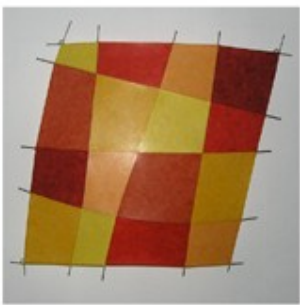

oder auch

zum Hängen an die
Wand oder Decke

Einzelemente
im 90° Winkel
gebogen

geschlossene Elemente
dreieckige, rechteckige oder
halbrunde Form
mit unterschiedlichen Mustern
und in verschiedenen Größen

geschlossene Elemente

quadratisches Lichtobjekt

ursprünglich geplant als Abdeckung
von
alten Industrieleuchten
mit jeweils 8 Leuchtstoffröhren

Lichtobjekt

Schirme in "Drachenform"

ab 60 x 60 cm
verschiedene Farbkombinationen

Drachen

Schildleuchten

**einfache
geometrische
Grundkörper**

Kreisseg-
mente
Dreieckscheiben
Halbkugel
Kombinationen

für
Leuchtstoffröhren,
Energiesparröhren
oder auch
Energiesparlampen

geometrische Elemente

espo-leuchten